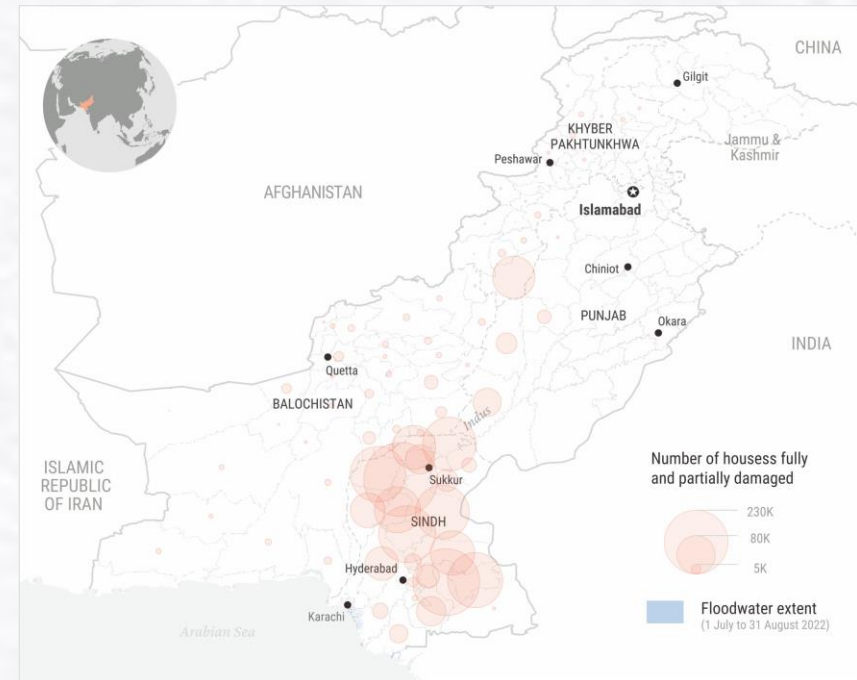

SOROTAN

- Lebih dari 1,5 juta rumah di Sindh rusak atau hancur – hamper 88 persen dari total nasional.
- Pendidikan dan pembelajaran terganggu selama sekitar 3,5 juta anak, termasuk di sedikitnya 61 sekolah pengungsi.
- Hampir 800.000 pengungsi tinggal di kabupaten secara resmi diberitahu sebagai 'malapetaka melanda', lebih dari seperempat inci Distrik Peshawar di Khyber Pakhtunkhwa.
- Lebih dari 1,2 juta hektar lahan pertanian dilaporkan telah rusak di Sindh saja.
- Kebutuhan cepat multisector penilaian diluncurkan di Sindh, Khyber Pakhtunkhwa, dan Punjab.

PAKISTAN

556 Ribu
rumah hancur

1.17 Juta
rumah rusak

6.7 Ribu
kilometer dari
Jalan rusak

1.4 Ribu
jiwa meninggal
dunia

12,7 Ribu
jiwa luka-luka

755 Ribu
ternak hilang

Sumber data : [UNOCHA](#) (9 September 2022)