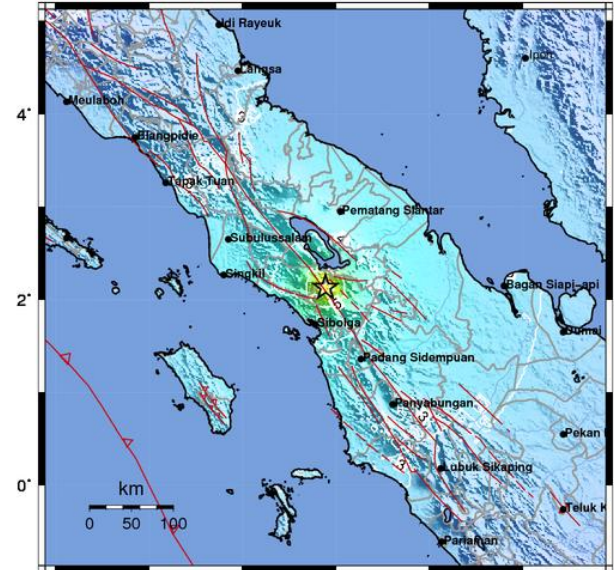

SITUATION REPORT

RESPON BENCANA	Gempa Tapanuli Utara
HARI / TANGGAL KEJADIAN	Sabtu, 01/10/2022
LOKASI BENCANA	Sumatera Utara

Data Update : SITREP #2 (08 Oktober 2022, 10.00 WIB).

Member of :

SOROTAN

- Gempabumi tektonik M6,0 di Tapanuli Utara, Sumatera Utara, Tidak Berpotensi Tsunami
- Kejadian dan Parameter Gempabumi: Hari Sabtu 01 Oktober 2022 pukul 02.28.41 WIB wilayah Tapanuli Utara, Sumatera Utara diguncang gempa tektonik. Hasil analisis BMKG menunjukkan gempabumi ini memiliki parameter update dengan magnitudo M5,8. Episenter gempabumi terletak pada koordinat 2,11° LU ; 98,83° BT, atau tepatnya berlokasi di darat wilayah Tapanuli Utara, Sumatera Utara pada kedalaman 10 km.
- Jenis dan Mekanisme Gempabumi: Dengan memperhatikan lokasi episenter dan kedalaman hiposenternya, gempabumi yang terjadi merupakan jenis gempabumi dangkal akibat adanya aktivitas Sesar Besar Sumatra segmen Renun. Hasil analisis mekanisme sumber menunjukkan bahwa gempabumi memiliki mekanisme pergerakan geser

BMKG ShakeMap : Pusat gempa berada di darat 15 km baratLaut TapanuliUtara
 OCT 1, 2022 02:28:41 WIB, M:6.0, 2.13N 98.89E, Depth:10km, ID:20221001022841

Map Version 1 Processed Fri Sep 30, 2022 19:23:17 WIB

Scale based upon Worden et al. (2011)

1 Jiwa meninggal dunia

24 Jiwa luka-luka

5 Daerah Merasakan Gempa

- Tarutung
- Sibolga
- Sibohuta
- Tapanuli Utara
- Gunung Sitoli

Sumber data : BPBD Tapanuli Utara, BMKG, news.detik.com