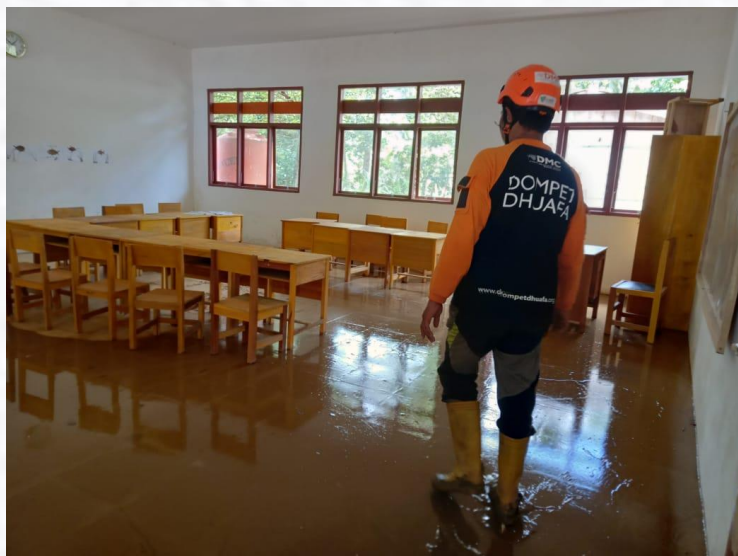

DOKUMENTASI AKTIVITAS