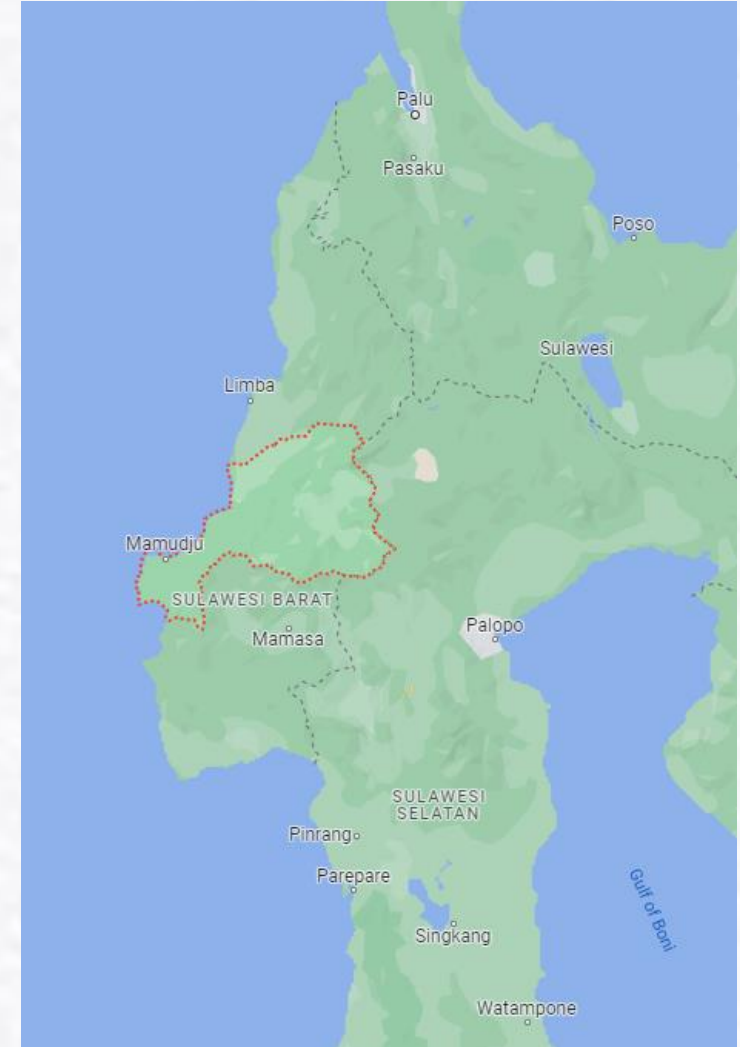

SITUATION REPORT	
RESPON BENCANA	Banjir & Longsor Mamuju
HARI / TANGGAL KEJADIAN	Selasa, 11/10/2022
LOKASI BENCANA	Sulawesi Barat

Data Update : SITREP #1 (15 Oktober 2022, 15.00 WIB)

Member of :

## SOROTAN

- Pada tanggal 11 Oktober 2022 pukul 12.00 WITA hujan mulai turun dan mengguyur wilayah Sulawesi Barat berselang 3 (tiga) jam pada pukul 15.00 WITA Wilayah Kabupaten Mamuju telah terjadi bencana banjir di beberapa titik Kecamatan yang di sebabkan luapan air sungai, saluran drainase yang kurang bagus serta longsohnya tebing sungai yang menghalau aliran sungai hingga meluap.