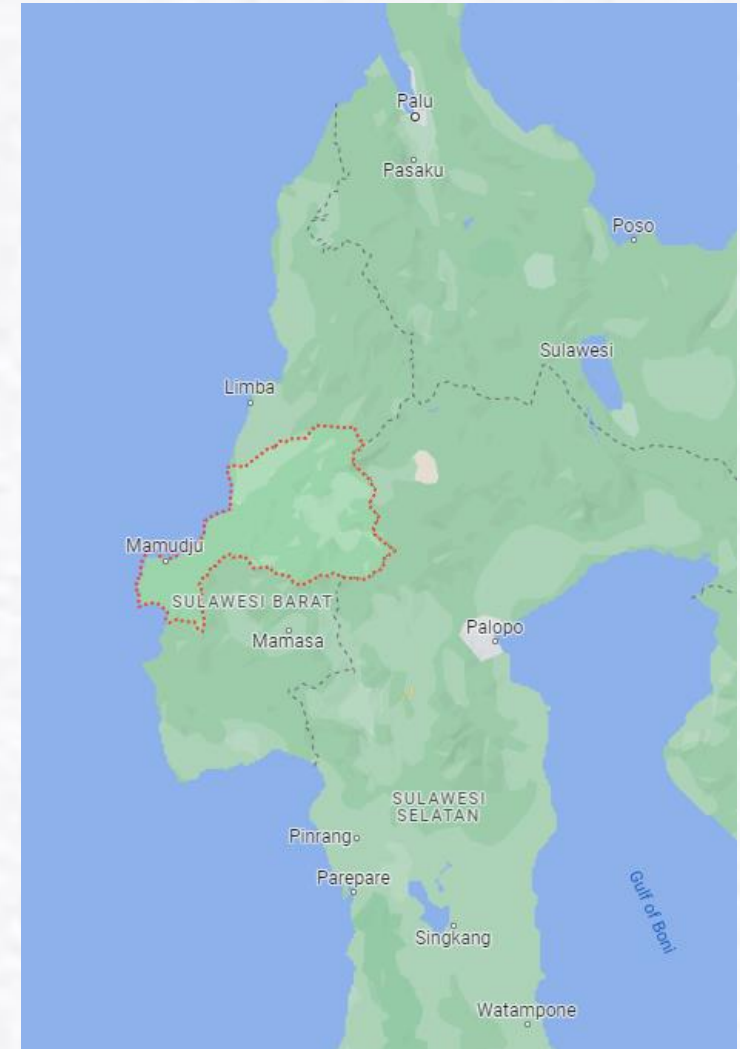

## SITUATION REPORT

RESPON BENCANA	Banjir & Longsor Mamuju
HARI / TANGGAL KEJADIAN	Selasa, 11/10/2022
LOKASI BENCANA	Sulawesi Barat

Data Update : SITREP #2 (16 Oktober 2022, 15.00 WIB)

Member of :

## SOROTAN

- Pada tanggal 11 Oktober 2022 pukul 12.00 WITA hujan mulai turun dan mengguyur wilayah Sulawesi Barat berselang 3 (tiga) jam pada pukul 15.00 WITA Wilayah Kabupaten Mamuju telah terjadi bencana banjir di beberapa titik Kecamatan yang di sebabkan luapan air sungai, saluran drainase yang kurang bagus serta longsohnya tebing sungai yang menghalau aliran sungai hingga meluap.