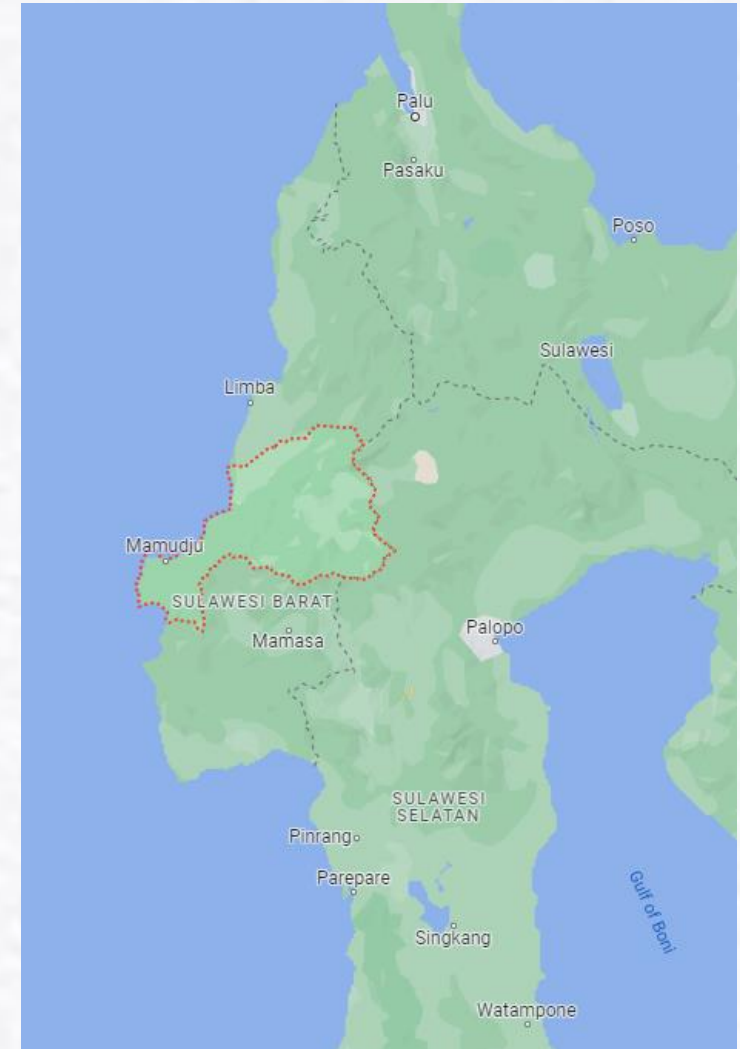

SITUATION REPORT	
RESPON BENCANA	Banjir & Longsor Mamuju
HARI / TANGGAL KEJADIAN	Selasa, 11/10/2022
LOKASI BENCANA	Sulawesi Barat

Data Update : SITREP #3 (17 Oktober 2022, 15.00 WIB)

Member of :

SOROTAN

- Pada tanggal 11 Oktober 2022 pukul 12.00 WITA hujan mulai turun dan mengguyur wilayah Sulawesi Barat berselang 3 (tiga) jam pada pukul 15.00 WITA Wilayah Kabupaten Mamuju telah terjadi bencana banjir di beberapa titik Kecamatan yang di sebabkan luapan air sungai, saluran drainase yang kurang bagus serta longsohnya tebing sungai yang menghalau aliran sungai hingga meluap.

7.854
jiwa
terdampak

2.488
rumah
terdampak

SITUASI TERKINI

- Untuk sementara masyarakat Desa Sondoang mengungsi di ketinggian (Pegunungan)
- Saat ini kondisi masih sering hujan
- Masih terdapat jalan yang berlumpur
- Kondisi tanah masih rawan longsor