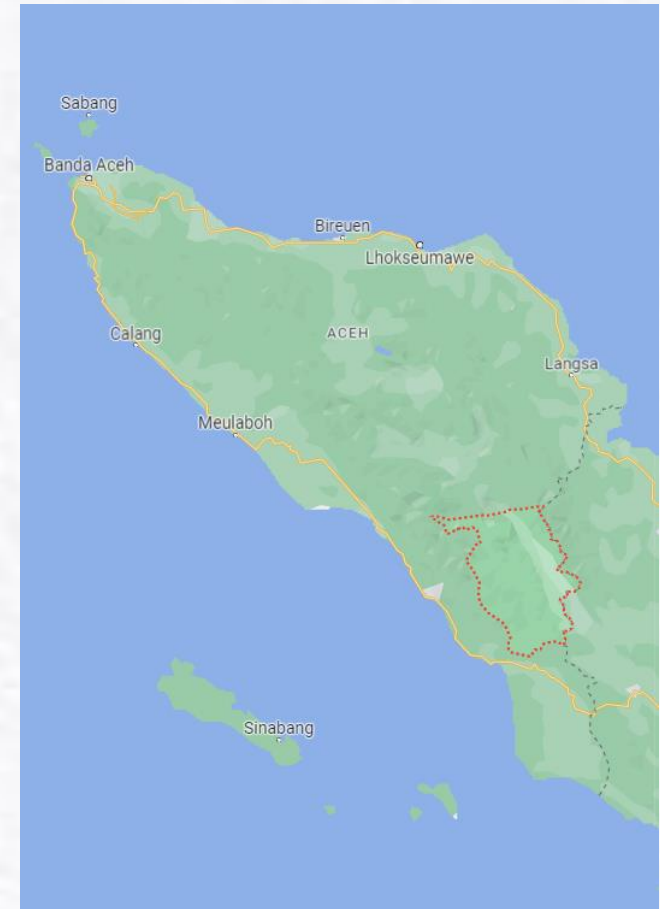

SOROTAN

- Badan Penanggulangan Bencana Daerah (BPBD) Aceh Tenggara melaporkan dua warga kabupaten itu tewas dan puluhan rumah rusak parah dalam peristiwa banjir bandang yang terjadi, Kamis (3/11/2022).
- Banjir bandang terjadi di enam kecamatan yaitu Babussalam, Babul Rahmah, Lawe Alas, Babel, Lawe Sigala-gala, Bukit Tusa, dan Tanoh Alas. Puluhan rumah di masing-masing kecamatan rusak. Sebagian malah hancur total. Kami sudah melaporkan data kerusakan detail ke BPBD Provinsi Aceh dan BNPB Pusat
- Data Badan Penanggulangan Bencana Aceh (BPBA), banjir bandang di Aceh Tenggara menyebabkan sebanyak 47 unit rumah rusak berat, 139 unit rusak ringan dan 3 unit rusak sedang, serta lima jembatan penghubung antar desa putus total.
- Sementara korban terdampak sebanyak 1.846 jiwa dalam 466 Kepala Keluarga (KK)

2 jiwa
Meninggal dunia

6 kecamatan
terdampak

5 jembatan
putus

1.846 jiwa
terdampak

189 Rumah terdampak
47 rusak berat, 139 rusak
ringan & 3 rusak sedang.

Sumber : regional.kompas.com, antaranews.com