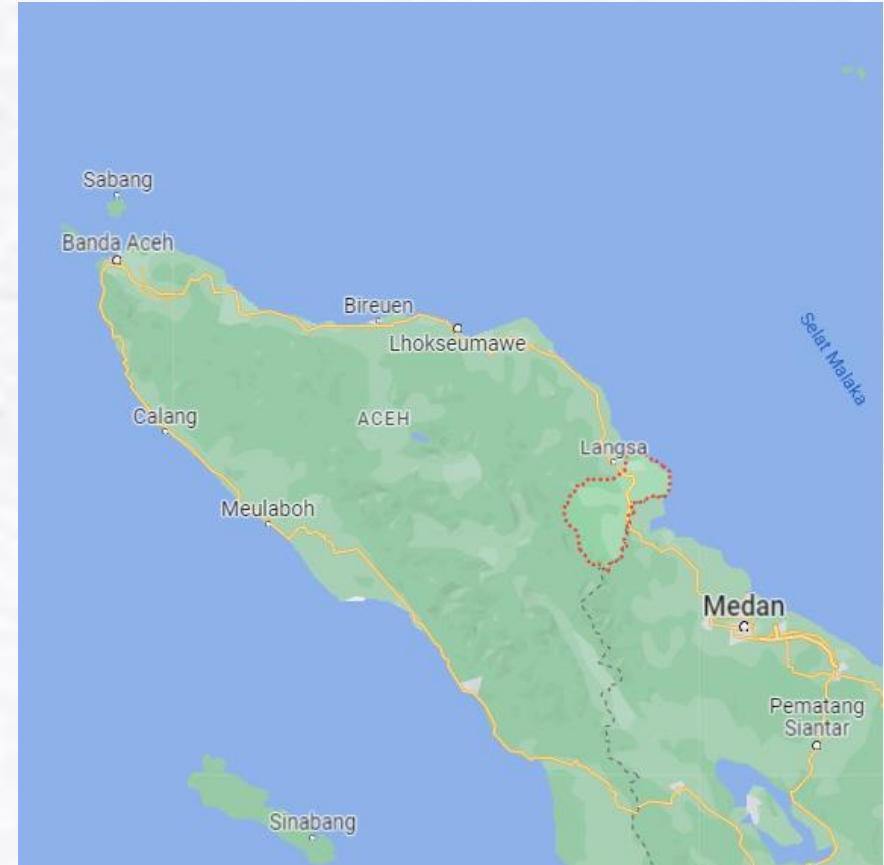

## SITUATION REPORT

RESPON BENCANA	Banjir Aceh Tamiang
HARI / TANGGAL KEJADIAN	Senin, 31/10/2022
LOKASI BENCANA	Aceh

Data Update : SITREP #1 (10 November 2022, 15.00 WIB)

Member of :

## SOROTAN

- 31 Oktober 2022, 10:30 WIB Banjir diakibatkan oleh hujan deras yang terus mengguyur wilayah tersebut sehingga terjadinya banjir yang menggenangi ruas jalan dan rumah-rumah warga dengan ketinggian air mencapai 60-120 cm
- Banjir di Kabupaten Aceh Tamiang, Provinsi Aceh, masih terdapat 23.380 pengungsi di sejumlah desa dalam kabupaten itu.
- Banjir merendam 12 kecamatan, yaitu Kecamatan Sekerak, Seruway, Kota Kuala Simpang, Kejuruan Muda, Karang Baru, Mayak Payed, Tenggulun, Tamiang Hulu, Bandar Pusaka, Bendahara, Banda Mulia, dan Kecamatan Rantau Aceh Tamiang sejak 1 November 2022.
- Status Tanggap Darurat 31 oktober 2022 sampai 13 november 2022

## POS TANGGAP DARURAT DMC DOMPET DHUAFA

Personil **3**

Armada Roda 4 **1**

Informasi (on-site)  
**Adib (087887056660)**

Pos DMC Dompets Dhuafa

**Desa Paya Awe, Kec. Karang Baru, Kab.  
Aceh Tamiang, Provinsi Aceh**

### **DMC Dompets Dhuafa**

Jalan menjangan Raya No.130, Pondok Ranji,  
Ciputat Timur, Kota Tangerang Selatan,  
Provinsi Banten 15412