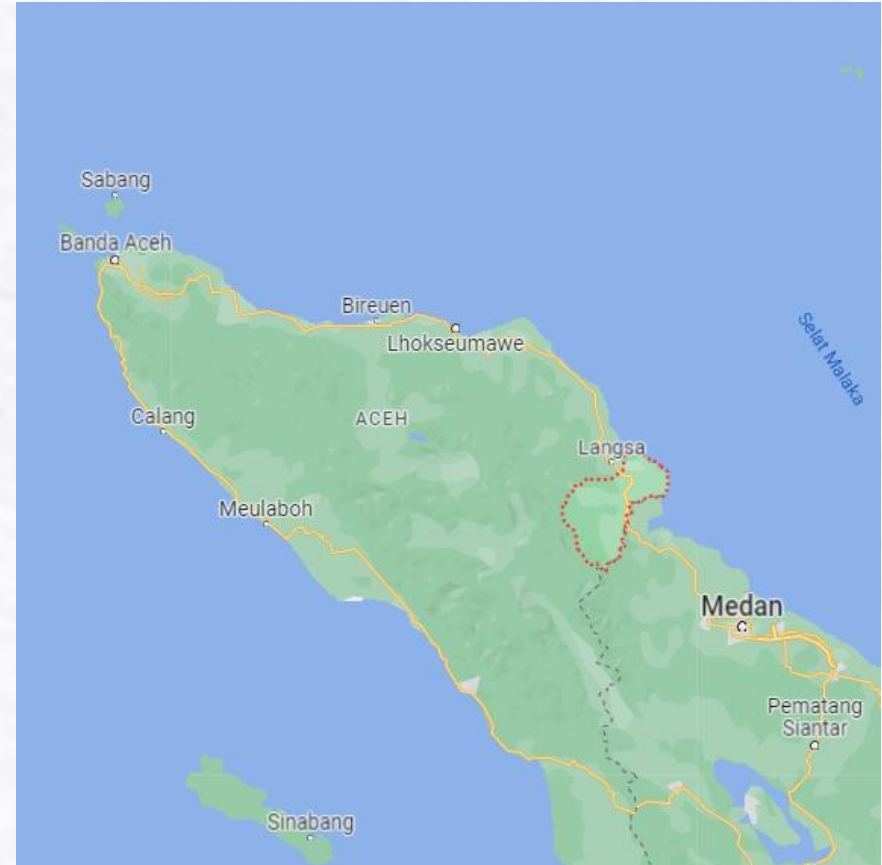

 **AKSI LAYANAN SEHAT
BANJIR ACEH TAMIANG**
www.dmcindonesia.org

SITUATION REPORT

RESPON BENCANA	Banjir Aceh Tamiang
HARI / TANGGAL KEJADIAN	Senin, 31/10/2022
LOKASI BENCANA	Aceh

Data Update : SITREP #4 (13 November 2022, 10.00 WIB)

Member of :

HUMANITARIAN
FORUM
INDONESIA

FOZ
FORUM ZAKAT

dmcdompetsdhuafa.org

SOROTAN

- 31 Oktober 2022, 10:30 WIB Banjir diakibatkan oleh hujan deras yang terus mengguyur wilayah tersebut sehingga terjadinya banjir yang menggenangi ruas jalan dan rumah-rumah warga dengan ketinggian air mencapai 60-120 cm
- Banjir di Kabupaten Aceh Tamiang, Provinsi Aceh, masih terdapat 23.380 pengungsi di sejumlah desa dalam kabupaten itu.
- Banjir merendam 12 kecamatan, yaitu Kecamatan Sekerak, Seruway, Kota Kuala Simpang, Kejuruan Muda, Karang Baru, Mayak Payed, Tenggulun, Tamiang Hulu, Bandar Pusaka, Bendahara, Banda Mulia, dan Kecamatan Rantau Aceh Tamiang sejak 1 November 2022.
- Status Tanggap Darurat 31 oktober 2022 sampai 13 november 2022

2 jiwa
Meninggal dunia

12 kecamatan
terdampak

23.380 jiwa
terdampak

SITUASI TERKINI

Air sudah semakin surut, beberapa warga sudah pulang kerumahnya masing-masing dan melakukan aktifitas masing-masing

KEBUTUHAN DARURAT

DOKUMENTASI AKTIVITAS

POS TANGGAP DARURAT DMC DOMPET DHUAFA

Informasi (on-site)
Adib (087887056660)

Personil **4** Armada Roda 4 **2**

Pos DMC Dompets Dhuafa
**Desa Paya Awe, Kec. Karang Baru, Kab.
Aceh Tamiang, Provinsi Aceh**